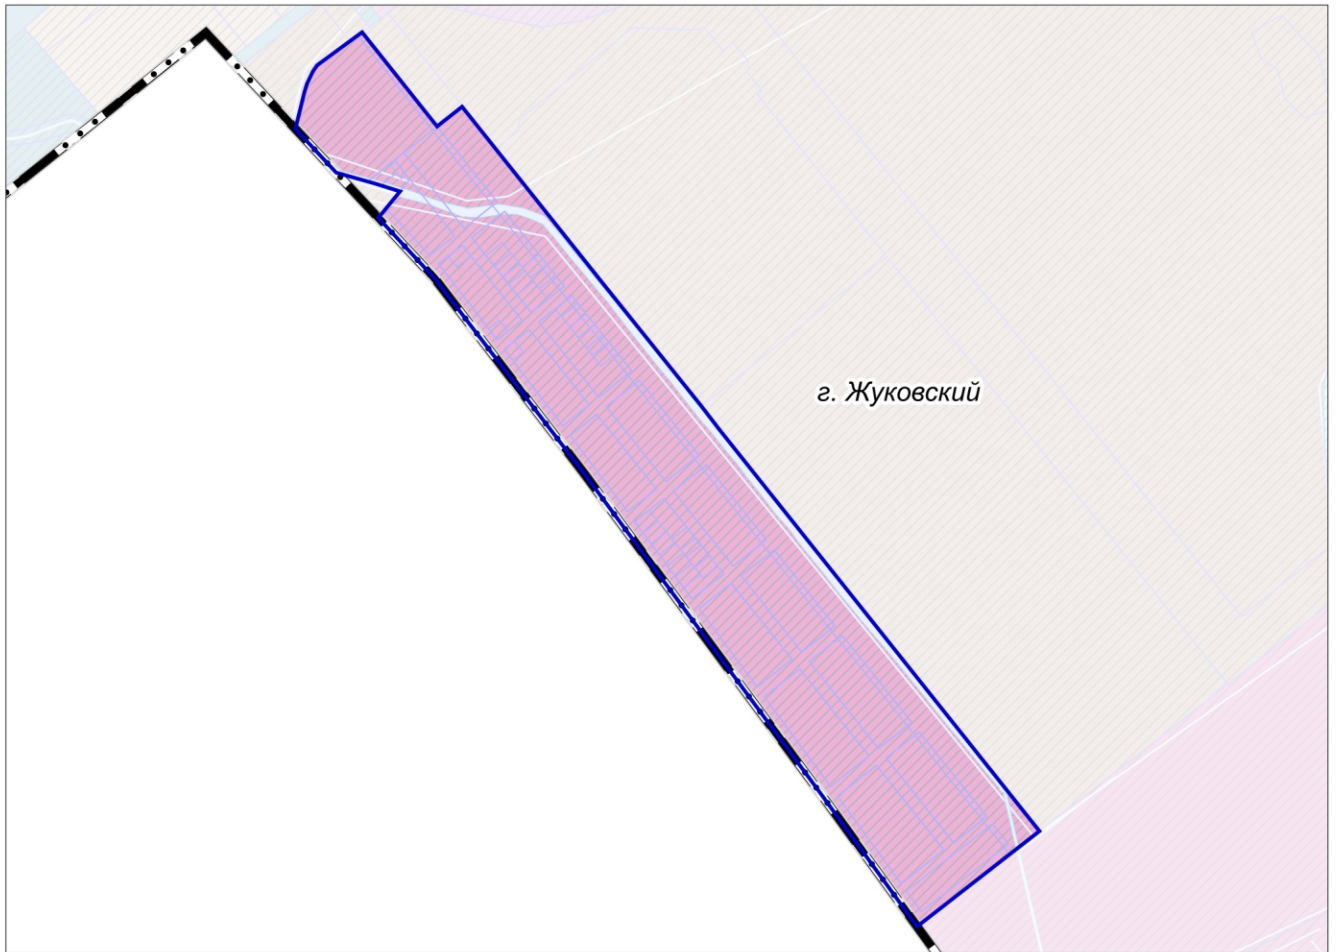

**ПРОЕКТ ВНЕСЕНИЯ ИЗМЕНЕНИЙ В ГЕНЕРАЛЬНЫЙ ПЛАН ГОРОДСКОГО ОКРУГА ЖУКОВСКИЙ
МОСКОВСКОЙ ОБЛАСТИ ПРИМЕНИТЕЛЬНО К ЧАСТИ НАСЕЛЕННОГО ПУНКТА Г. ЖУКОВСКИЙ**

**КАРТА ГРАНИЦ ЗЕМЕЛЬ ЛЕСНОГО ФОНДА С ОТОБРАЖЕНИЕМ ГРАНИЦ ЛЕСНИЧЕСТВ И ЛЕСОПАРКОВ В
ГРАНИЦАХ ГОРОДСКОГО ОКРУГА ЖУКОВСКИЙ МОСКОВСКОЙ ОБЛАСТИ ПРИМЕНИТЕЛЬНО К ЧАСТИ
НАСЕЛЕННОГО ПУНКТА Г. ЖУКОВСКИЙ**

УСЛОВНЫЕ ОБОЗНАЧЕНИЯ

Границы

городского округа Жуковский Московской области

населенных пунктов (утверждённые)

разработки генерального плана *

* Территории и объекты вне границ разработки отображены в информационных целях и не являются предметом утверждения настоящего генерального плана